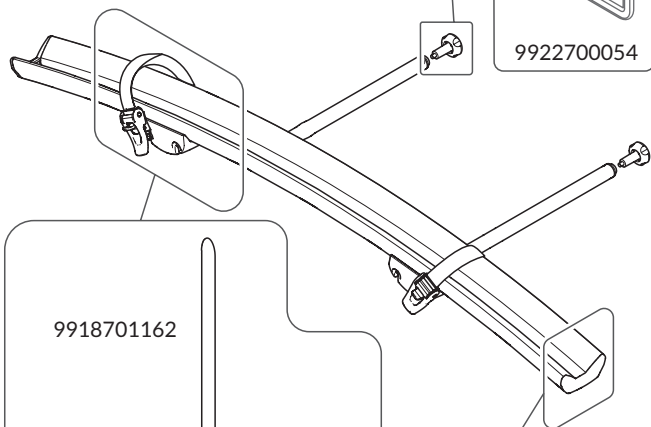

GENIO PRO
ADVANCED

Atera

0969922633
0969922654 (black)

9908700444

SW4

9922700054

9918701162

8830700897

9908007531

9912005567

9918701160

i

Art.-Nr.: 022 780
022 784 (Red Edition)
022 785 (Black Edition)

Ref.-Nr. 9925700547

7

7.1