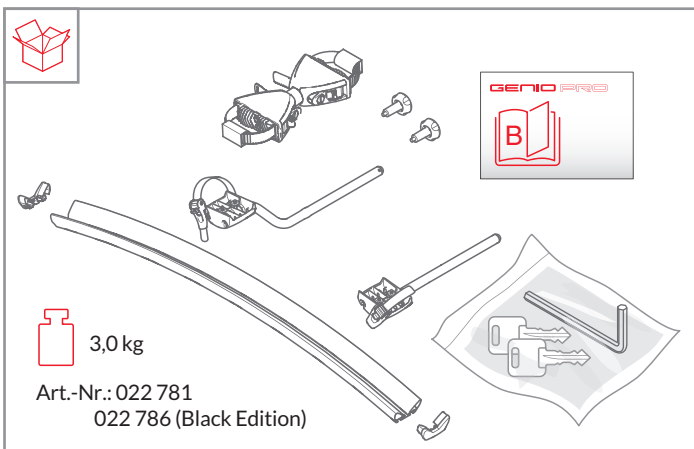

GENIO PRO
ADVANCED

Atera

0969922633
0969922654 (black)

9908700444

SW4

9922700054

9918701162

8830700897

9908007531

9912005567

9918701160

i

Art.-Nr.: 022 780
022 784 (Red Edition)
022 785 (Black Edition)

Ref.-Nr. 9925700547

7

7.1